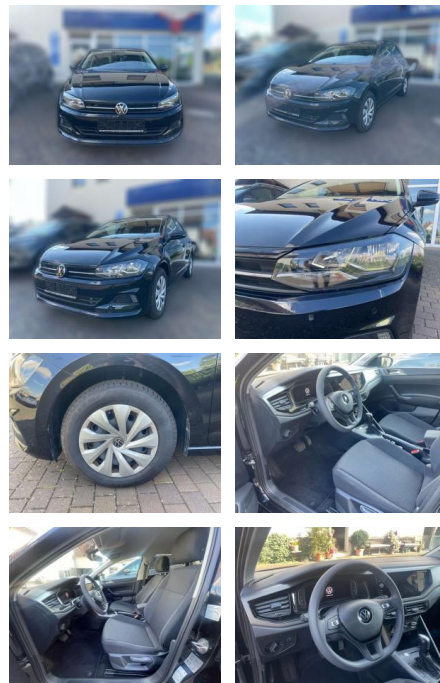

## Volkswagen Polo

AW51-185806177 **Angebotsnr.:**

Erstzulassung:	Kilometer:	Farbe:	Leistung:	Kraftstoffart:
01.04.2021	33.988	Schwarz	70 kW / 95 PS	Benzin

**PREIS**  
**19.000 €**