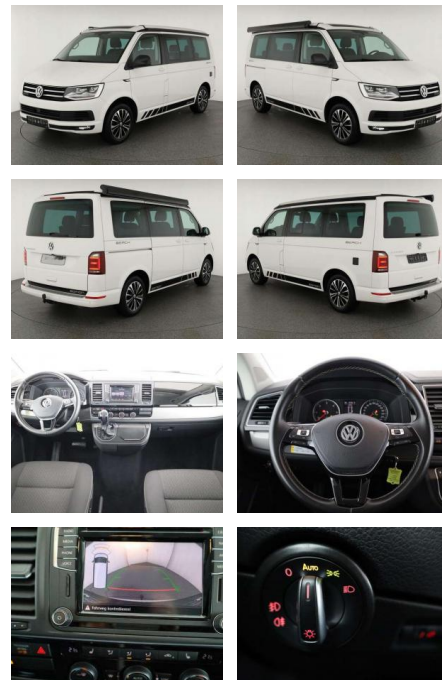

Volkswagen T6 California 2.0 TDI DSF Beach

AN07-KH056344 Angebotsnr.:

Erstzulassung:	Kilometer:	Farbe:	Leistung:	Kraftstoffart:	Verbr. komb.	CO2-Emission	CO2-Klasse (WLTP)
01.02.2019	30.100	Weiß	110 kW / 150 PS	Diesel	8,5 l/100km	224 g/km	G

Vermittlung für:
Repräsentatives Beispiel gem. § 17 Abs. 4 PAngV. Diese Finanzierungsangebote sind Beispiele. Gerne ermitteln wir für Sie Ihr individuelles Angebot.

Ausstattung

Weiteres

- Ihren Probefahrtstermin in unserem Hause. !!! oder Probefahrt VORHER Termin vereinbaren !!! Auch eine bequeme und sichere Kaufabwicklung komplett online (per mail)
- Telefon oder Video-Call) sowie Lieferung nach Hause (gegen Aufpreis) jederzeit möglich! Wir freuen uns auf Ihre Anfrage. Küchenmodul OSLO VanEssa inkl. Kühlbox Dometic CF35 und Gaskartuschenkocher Neupreis 2.400 €
- 00 €
- Markise schwarz
- Wohnmobilizulassung HIGHLIGHTS: (7VF) Luft-Standheizung
- programmierbar
- mit Fernbedienung und zusätzlicher Zuheizung (1D2) Anhängervorrichtung
- abnehm-/abschließbar (inkl. Gespannstabilisierung) (7UP)

- beheizbar MULTIMEDIA UND KOMMUNIKATION: (QV3) DAB+ Digitaler Radioempfang (9ZX) Bluetooth (QH1) Sprachsteuerung

STÄNDIG ÜBER 15.000 FAHRZEUGE IM BESTAND!