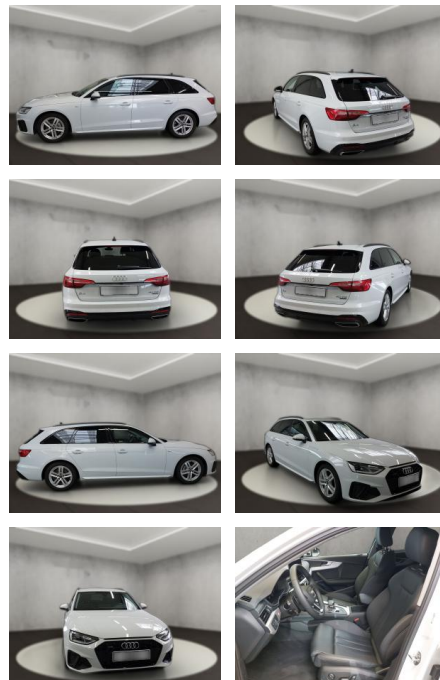

Audi A4 40 quattro 2.0 TDI Avant S line

AH54-09551 **Angebotsnr.:**

Erstzulassung:	Kilometer:	Farbe:	Leistung:	Kraftstoffart:
14.09.2023	23.037	Weiß	150 kW / 204 PS	Diesel

PREIS
45.700 €

FINANZIERUNGSBEISPIEL