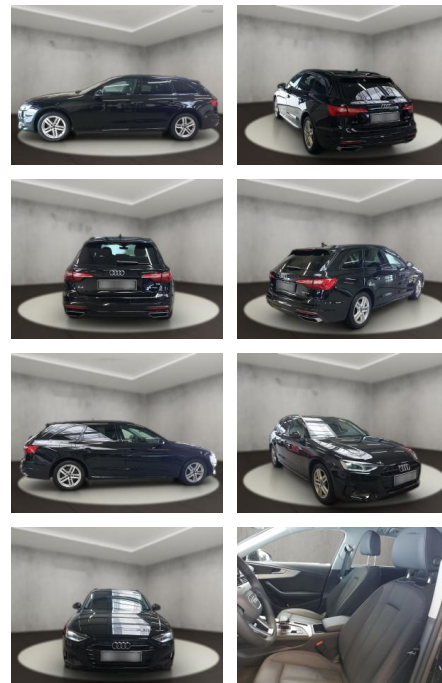

Audi A4 35 2.0 TDI Avant advanced (EURO 6d)

AH54-09487 **Angebotsnr.:**

Erstzulassung:	Kilometer:	Farbe:	Leistung:	Kraftstoffart:
12.09.2023	23.770	Schwarz	120 kW / 163 PS	Diesel

PREIS
40.650 €

FINANZIERUNGSBEISPIEL