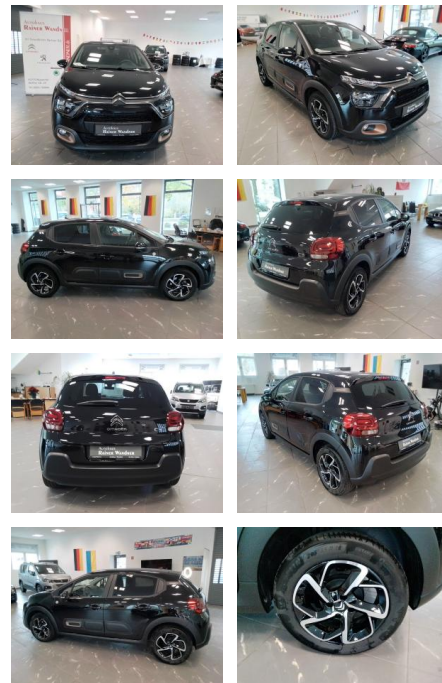

Citroën C3 Pure Tech 83 S&S C-SERIES

RW01-FG2411-**Angebotsnr.:**

Erstzulassung:	Kilometer:	Farbe:	Leistung:	Kraftstoffart:
17.04.2023	14.300	Schwarz	61 kW / 83 PS	Benzin

PREIS
17.780 €

FINANZIERUNGSBEISPIEL