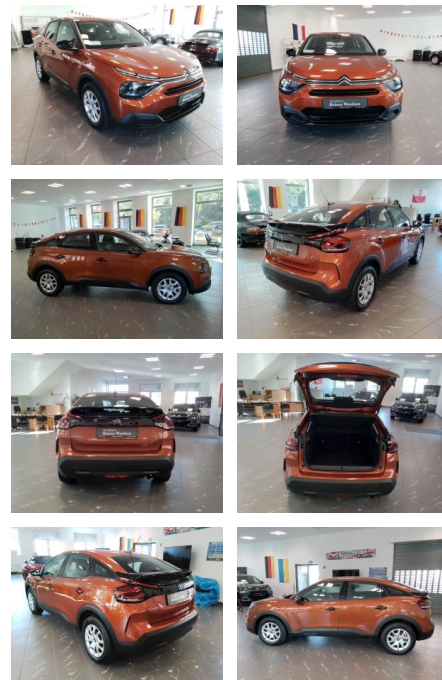

RW01-FG2411 **Angebot Nr.:**

Erstzulassung:	Kilometer:	Farbe:	Leistung:	Kraftstoffart:
20.06.2022	18.551	Orange	74 kW / 101 PS	Benzin

PREIS
16.780 €

FINANZIERUNGSBEISPIEL

Laufzeit: 72 Monate Anzahlung: 25 %
Basis-Finanzierung:* Mtl. Rate:
Zielraten-Finanzierung:** **146 €**