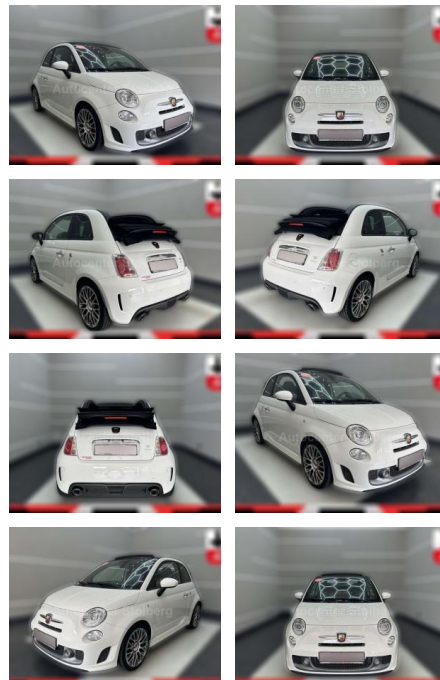

Abarth 500 595 C Turismo

AC15-68

Angebotsnr.:

Erstzulassung:	Kilometer:	Farbe:	Leistung:	Kraftstoffart:
01.07.2016	50.000	Weiß	118 kW / 160 PS	Benzin

PREIS
15.610 €

FINANZIERUNGSBEISPIEL
 Laufzeit: 72 Monate Anzahlung: 25 %
 Basis-Finanzierung:* Mtl. Rate:
 Zielraten-Finanzierung:** **135 €**