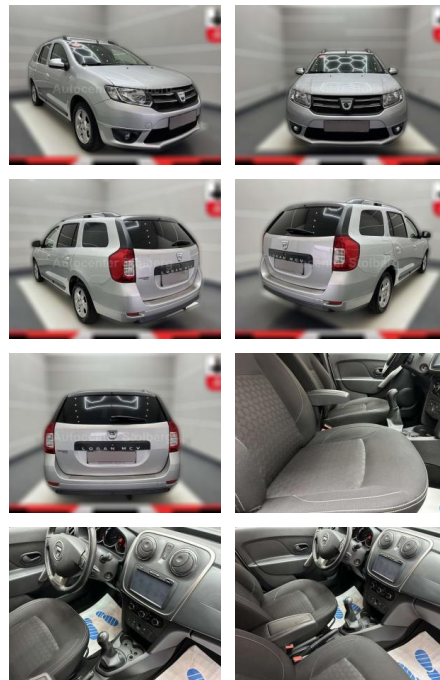

Dacia Logan Prestige "NAVI-KLIMA-PDC-TÜV NEU

AC15-67

Angebotsnr.:

Erstzulassung:	Kilometer:	Farbe:	Leistung:	Kraftstoffart:
01.04.2016	76.000	grau	66 kW / 90 PS	Benzin

PREIS
8.360 €

FINANZIERUNGSBEISPIEL

Laufzeit: 72 Monate Anzahlung: 25 %
Basis-Finanzierung:* Mtl. Rate:
Zielraten-Finanzierung:** Mtl. **73 €**

- satiniert Easy-Paket
- Geschwindigkeits-Regelanlage (Tempomat)
- Geschwindigkeits-Begrenzeranlage
- Mittelarmlehne vorn Lenkrad (Leder) + Schalt-/Wählhebelgriff Leder Eco Mode (Fahrmoduswechsler) Einparkhilfe hinten Elektr. Bremskraftverteilung Elektron. Stabilitäts-Programm (ESP) Fensterheber elektrisch hinten Fensterheber elektrisch vorn Gepäck-/Laderaumleuchte Gepäckraumabdeckung Getriebe 5-Gang Heckscheibe heizbar Heckscheibenwischer Isofix-Aufnahmen für Kindersitz an Rücksitz Karosserie: 5-türig Klimaanlage Kopfstützen hinten mechan. verstellbar (3 Stück) Lenksäule (Lenkrad) höhenverstellbar LM-Felgen Look-Paket Nebelscheinwerfer Schutzzierleisten seitlich Motor 0
- 9 Ltr. - 66 kW TCE KAT Raucher-Paket
- Reifendruck-Kontrollsystem Rücksitzbank