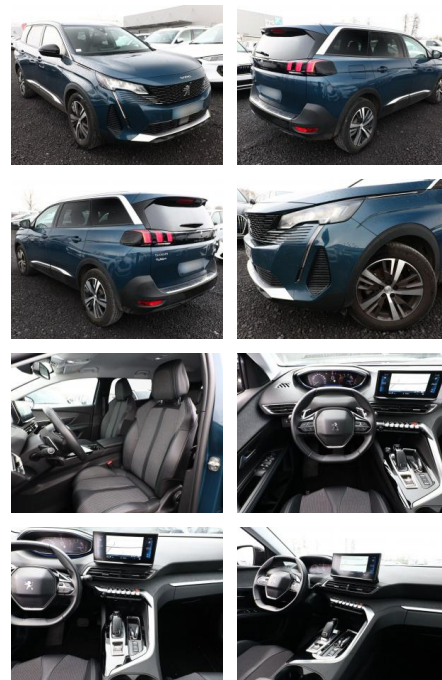

AT27-GW-ABO **Angebotsnr.:**

Erstzulassung:	Kilometer:	Farbe:	Leistung:	Kraftstoffart:
22.09.2022	21.850		96 kW / 131 PS	Diesel

PREIS
29.030 €

FINANZIERUNGSBEISPIEL

Laufzeit: 72 Monate Anzahlung: 25 %
Basis-Finanzierung:* Mtl. Rate:
Zielraten-Finanzierung:** **252 €**

Umwelt

- Partikelfilter

Weiteres

- Diesel
- Lichtsensor
- elektrische Aussenspiegel
- Start Stop Automatik
- Nichtraucher
- Metallic-Lackierung
- Fahrmodusschalter
- Kennzeichenleuchte LED
- Klapptische an Vordersitzrücklehnen
- Lautsprecher (6)
- LM-Felgen 18 Zoll (Detroit)
- Reifen 225/55 R18