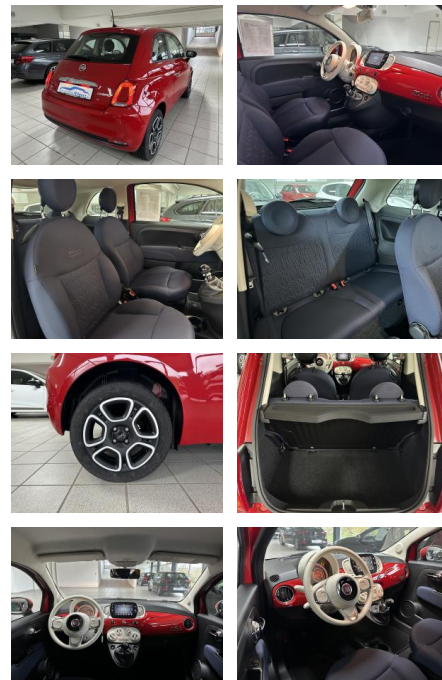

## Fiat 500 1.0 Mild Hybrid Club

AH00-7113X47Angebotsnr.:

Erstzulassung:	Kilometer:	Farbe:	Leistung:	Kraftstoffart:	Verbr. komb.	CO2-Emission	CO2-Klasse (WLTP)
10.10.2022	22.082	Rot	51 kW / 69 PS	Benzin	5,3 l/100km	120 g/km	D