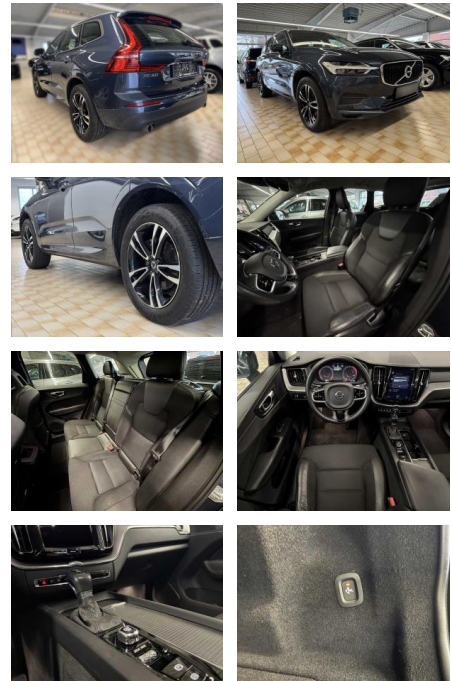

Volvo XC 60 Momentum AWD

AA19-07950 **Angebotsnr.:**

Erstzulassung:	Kilometer:	Farbe:	Leistung:	Kraftstoffart:
04.08.2017	73.982	Diverse	173 kW / 235 PS	Diesel

PREIS
33.950 €

FINANZIERUNGSBEISPIEL

Laufzeit: 72 Monate Anzahlung: 25 %
Basis-Finanzierung:* Mtl. Rate:
Zielraten-Finanzierung:** **295 €**