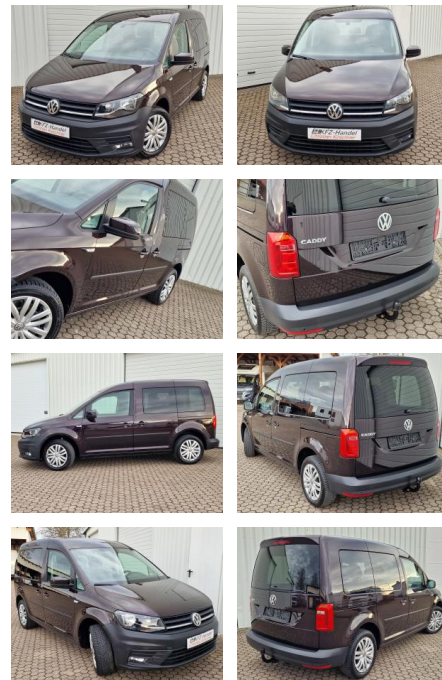

Volkswagen Caddy TSI*Tempomat*AHK*Sitzheiz.*1.H...

KK00-40-318932 Angebotsnr.:

AHK* Sitzh.* Klimaaut

| Erstzulassung: | Kilometer: | Farbe: | Leistung: | Kraftstoffart: |
|----------------|------------|--------|----------------|----------------|
| 31.08.2020 | 114.900 | | 96 kW / 131 PS | Benzin |