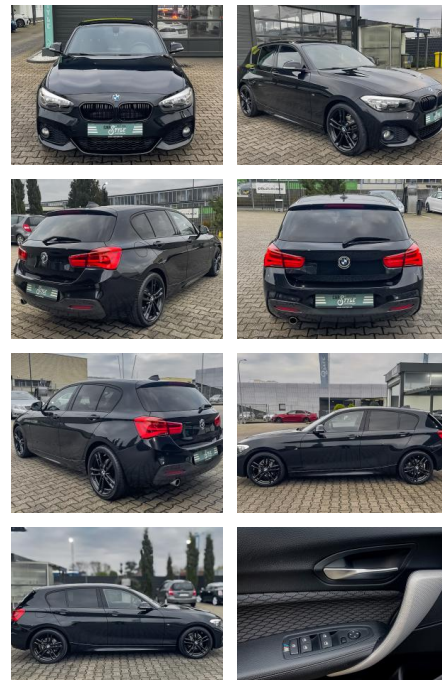

BMW 116i M Sport NAVI SHZ PDC

CS01-FO2411388 Angebotsnr.:

Erstzulassung:	Kilometer:	Farbe:	Leistung:	Kraftstoffart:
28.10.2016	85.820	Black- Magic	80 kW / 109 PS	Benzin

PREIS
16.640 €

FINANZIERUNGSBEISPIEL

Vermittlung für:
Repräsentatives Beispiel gem. § 17 Abs. 4 PAngV. Diese Finanzierungsangebote sind Beispiele. Gerne ermitteln wir für Sie Ihr individuelles Angebot.

Ausstattung

Besonderheiten

- Park-Distance-Control (PDC)
- Wegfahrsperre
- Freisprecheinrichtung Bluetooth mit USB-/Audio-Schnittstelle
- Audio-Navigationssystem Business
- Freisprecheinrichtung Bluetooth mit erweiterter Smartphone-Anbindung
- Sportsitze vorn
- Sitzheizung vorn
- Tagfahrlicht LED
- Licht-Paket
- Ablage-Paket
- Außenausstattung: Shadow-Line Hochglanz
- Heckleuchten LED
- Scheibenwaschdüsen heizbar
- Reifendruck-Kontrollsystem