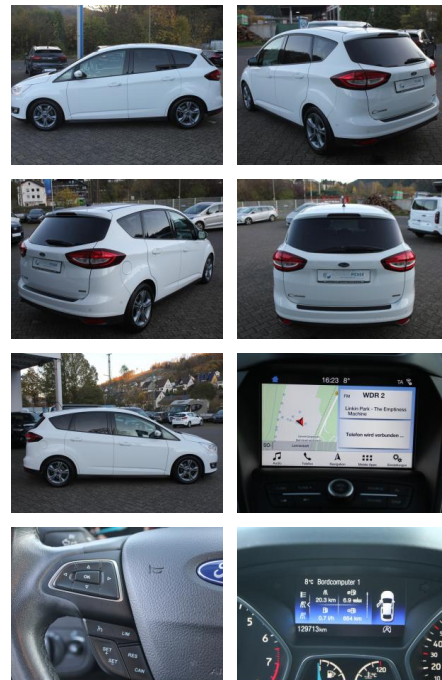

## Ford C-Max 1.0 EcoBoost Business Edition

AP33-RP2411-01167090

**VERKAUFT**

Erstzulassung:	Kilometer:	Farbe:	Leistung:	Kraftstoffart:
14.12.2016	130.000	Weiß	92 kW / 125 PS	Benzin

**PREIS**  
**9.440 €**