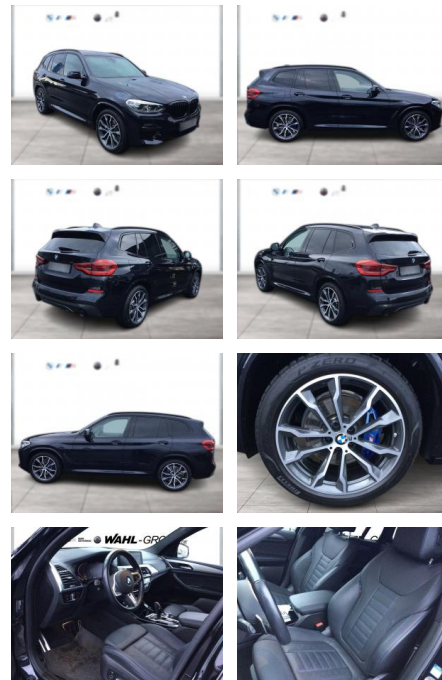

## BMW X3 xDrive30d M SPORT LC PROF STANDHZG

WG05-225545 Angebotsnr.:

Erstzulassung:	Kilometer:	Farbe:	Leistung:	Kraftstoffart:
01.09.2021	51.400	Schwarz	183 kW / 249 PS	Diesel

**PREIS**  
**52.890 €**