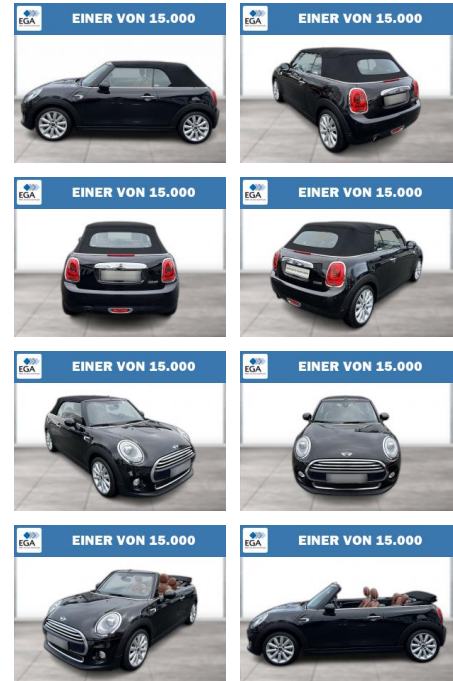

MINI Cooper Cabrio Navi Chili LED ACC SHZ

WG08-264123 Angebotsnr.:

Erstzulassung:	Kilometer:	Farbe:	Leistung:	Kraftstoffart:
01.05.2016	87.133	Schwarz	100 kW / 136 PS	Benzin

PREIS	FINANZIERUNGSBEISPIEL
17.360 €	Laufzeit: 72 Monate Anzahlung: 25 % Basis-Finanzierung:* Mtl. Rate: Zielraten-Finanzierung:** 151 €

* Basisfinanzierung: Anzahlung: 4.340 Euro, Laufzeit: 72 Monate, Nettodarlehen: 13.020 Euro, Gesamtbetrag: 20.481 Euro, Zinssätze: 7.71% Sollz. (gebunden), 7.99% eff.
 ** Zielratenfinanzierung: Anzahlung: 4.340 Euro, Laufzeit: 72 Monate, Nettodarlehen: 13.020 Euro, Zielrate: 9.548 Euro, Gesamtbetrag: 20.966 Euro, Zinssätze: 7.71% Sollz. (gebunden), 7.99% eff.,
 Vermittlung für:
 Repräsentatives Beispiel gem. § 17 Abs. 4 PAngV. Diese Finanzierungsangebote sind Beispiele. Gerne ermitteln wir für Sie Ihr individuelles Angebot.

STÄNDIG ÜBER 15.000 FAHRZEUGE IM BESTAND!