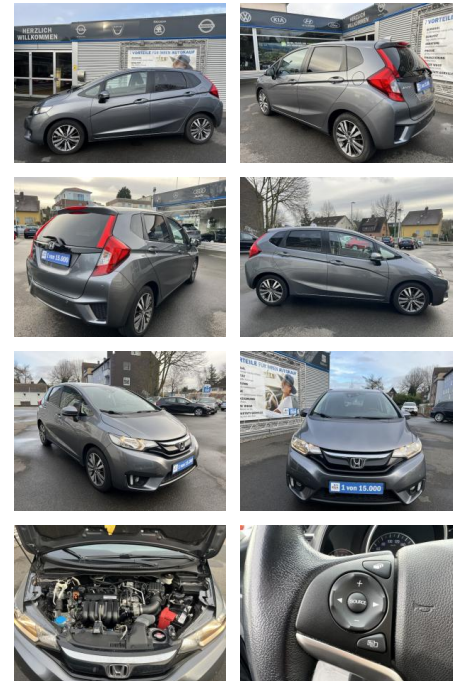

Honda Jazz 1.3 ELEGANCE CVT CONNECT KLIMA*SHZG*N...

AC00-X230858Angebotsnr.:

Erstzulassung:	Kilometer:	Farbe:	Leistung:	Kraftstoffart:
29.11.2017	29.500	grau	75 kW / 102 PS	Benzin

PREIS
16.500 €

FINANZIERUNGSBEISPIEL

Vermittlung für:
 Repräsentatives Beispiel gem. § 17 Abs. 4 PAngV. Diese Finanzierungsangebote sind Beispiele. Gerne ermitteln wir für Sie Ihr individuelles Angebot.

Ausstattung

Besonderheiten

- AUSSTATTUNGSLINE ELEGANCE CVT CONNECT