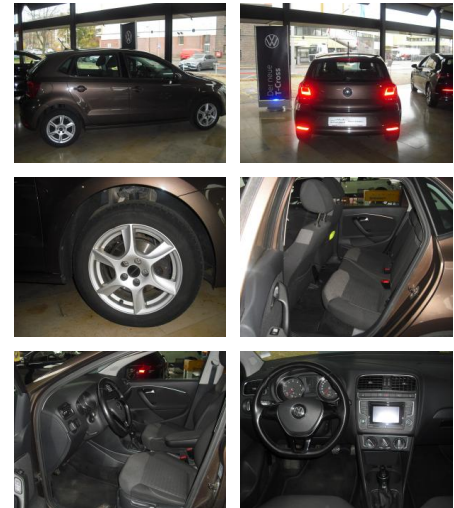

Volkswagen Polo 1.0 Comfortline

AD34-#9400 **Angebotsnr.:**

Erstzulassung:	Kilometer:	Farbe:	Leistung:	Kraftstoffart:
09.02.2015	102.000	Braun	55 kW / 75 PS	Benzin

PREIS
9.340 €

FINANZIERUNGSBEISPIEL

Laufzeit: 72 Monate Anzahlung: 25 %
 Basis-Finanzierung:* Mtl. Rate:
 Zielraten-Finanzierung:** Mtl. Rate: **81 €**

- Radio
- CD Radio
- CD Wechsler
- Audiosystem Composition Colour (Touchscreen, MP3, Radio/CD-Player)
- Antennen-Diversity
- Multimediabuchse AUX-IN

Komfort

- Front-, Seiten- und weitere Airbags
- Zentralverriegelung

- Zentralverriegelung
- Fernbedienung für Zentralverriegelung
- Scheibenwaschdüsen heizbar

Interieur

- Durchladesystem
- Armlehne vorne
- Sitzheizung
- Mittelarmlehne vorn
- Klimaanlage Climatic
- Rücksitzbank / Lehne geteilt
- Dachhimmel Stoff. grau
- Sitzheizung vorn

Exterieur

- Tagfahrlicht
- Leichtmetallfelgen
- metallic
- Geschwindigkeitsregelung (Tempomat)
- Tagfahrlicht
- LM-Felgen 6x15 (Tosa)

STÄNDIG ÜBER 15.000 FAHRZEUGE IM BESTAND!