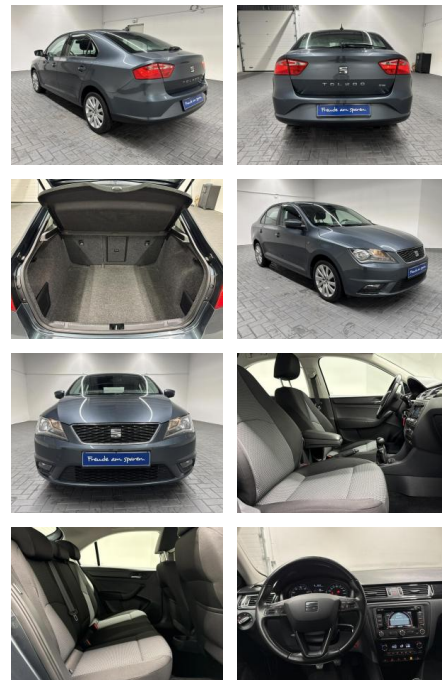

## Seat Toledo Navi/Tempomat/SHZ/PDC/DAB

AM35-29322 **Angebotsnr.:**

Erstzulassung:	Kilometer:	Farbe:	Leistung:	Kraftstoffart:
28.05.2015	139.080		77 kW / 105 PS	Benzin

**PREIS**  
**12.820 €**