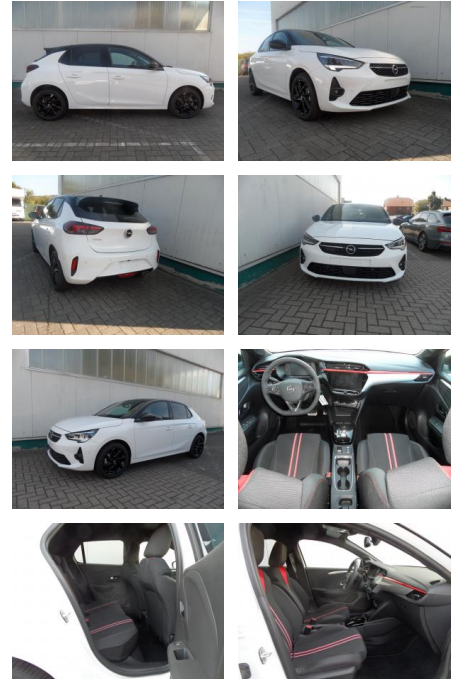

Erstzulassung:	Kilometer:	Farbe:	Leistung:	Kraftstoffart:
21.06.2023	4.600	Diverse	96 kW / 131 PS	Benzin

PREIS
20.670 €

FINANZIERUNGSBEISPIEL

Laufzeit: 72 Monate Anzahlung: 25 %
Basis-Finanzierung:* Mtl. Rate:
Zielraten-Finanzierung:** **179 €**

Multimedia

- USB
- Verkehrszeichenerkennung
- Sprachsteuerung
- Touchscreen

Komfort

- Berganfahrassistent
- Lederlenkrad

Weiteres

- Schaltwippen
- Start Stop Automatik
- Zustand: sehr gut

- Automatik
- Multimedia-Radio
- 7"-Touchscreen
- DAB (digitaler Radioempfang)
- Navigation in Verbindung mit Smartphone möglich
- digitales Fahrerinfodisplay
- USB
- 180°-Rückfahrkamera
- Parkpilot vorne + hinten
- LED-Scheinwerfer
- LED Rückleuchten
- Nebelscheinwerfer
- Klimaautomatik
- el. Fensterheber vorne + hinten
- Alufelgen 16 Zoll schwarz mit Allwetterreifen
- Sportsitze
- Alu-Pedale
- Sitzhöhenverstellung
- Sitzheizung

- abgeflachtes Lederlenkrad
- Kopfstützen hinten
- Tempomat
- Bordcomputer
- Lichtsensor
- Regensensor
- Toter-Winkel-Warner
- Spurhalteassistent
- Müdigkeitserkennung
- Verkehrsschilderkennung
- Solar-Protect (getönte Heckscheiben)
- el. anklappbare Aussenspiegel
- el. Parkbremse
- Dachhimmel schwarz
- etc. Farbe: jadeweiß / Dach schwarz