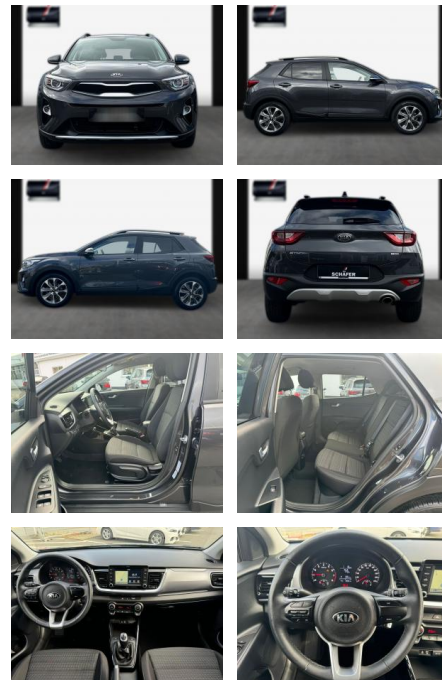

Kia Stonic Vision Navi Kamera Klimaaut.

SA13-K619682Angebotsnr.:

Erstzulassung:	Kilometer:	Farbe:	Leistung:	Kraftstoffart:
14.09.2018	35.500	Diverse	kW / 0 PS	Benzin

PREIS
17.670 €

FINANZIERUNGSBEISPIEL
Laufzeit: 72 Monate Anzahlung: 25 %
Basis-Finanzierung:* Mtl. Rate:
Zielraten-Finanzierung:** **153 €**

Multimedia

- USB
- Sprachsteuerung
- **Audio-Navigationssystem KIA (7"-Display); Freisprecheinrichtung Bluetooth; Freisprecheinrichtung**

- 0 Zoll); 4 Lautsprecher
- ***Assistenzsysteme: Rückfahrkamera; Berganfahr-Assistent; Einparkhilfe hinten; Bremsassistent; Einschaltautomatik für Fahrlicht; Notbrems-Assistent; Schaltpunktanzeige**
- ***Innen: Klimaautomatik; Multifunktion für Lenkrad; Fensterheber elektrisch vorn; Bordcomputer; Fensterheber elektrisch hinten; Lenkrad (Leder); Fußmatten; Lenkrad heizbar; Lenksäule (Lenkrad) höhen-/längsverstellbar; Getränkehalter; Sonnenblenden mit Spiegel (beleuchtet); Schalt-/Wählhebelgriff Leder; Gepäckraumbeleuchtung (LED)**
- ***Sitze + Polster: Sitzheizung vorn; Mittelarmlehne vorn; Sitz vorn links höhenverstellbar; Rücksitzlehne geteilt umklappbar; Sitz vorn rechts mech. höhenverstellbar;**