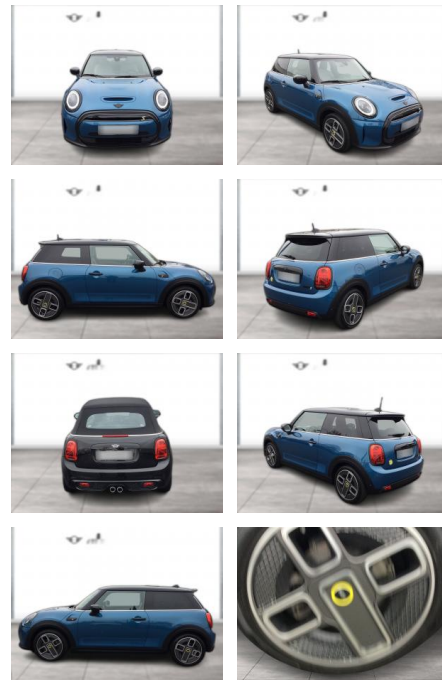

MINI Cooper SE NAVI PANO RFK HUD LED GRA

WG05-229243 Angebotsnr.:

Erstzulassung:	Kilometer:	Farbe:	Leistung:	Kraftstoffart:
01.04.2022	12.401	Blau	135 kW / 184 PS	Elektro

PREIS
23.950 €

FINANZIERUNGSBEISPIEL
Laufzeit: 72 Monate Anzahlung: 25 %
Basis-Finanzierung:* Mtl. Rate:
Zielraten-Finanzierung:** **208 €**

Exterieur

- Leichtmetallfelgen
- metallic
- Schiebedach
- Nebelscheinwerfer

Weiteres

- Lichtsensor
- Panoramadach
- elektrische Aussenspiegel
- Start Stop Automatik

- Nichtraucher
- 17" MINI Electric Collection Spoke
- Ablage-Paket
- ABS
- Adaptiver LED-Scheinwerfer
- Aktustischer Fußgängerschutz
- Ambientes Licht
- Armauflage vorn
- Außenspiegel-Paket
- Ausstattungs-Paket: Connected Navigation Plus
- Beifahrerairbag
- Beifahrersitz-Höhenverstellung
- Bluetooth
- Bordcomputer
- Concierge Services (laufzeitgebundener Dienst)
- DAB Tuner
- Dach und Spiegelkappen schwarz
- Dachhimmel Anthrazit
- Deutsch / Bordliteratur