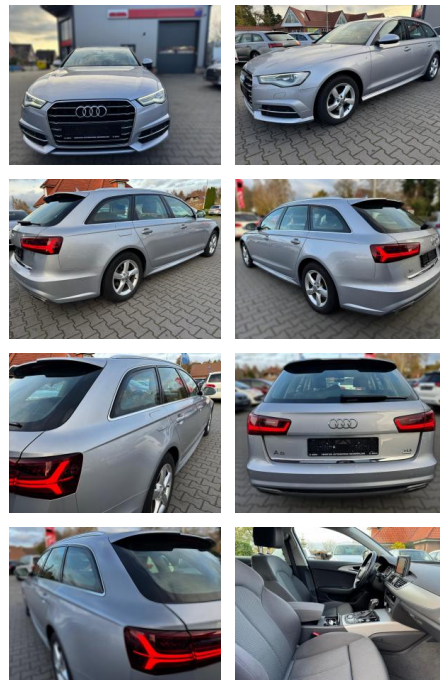

Audi A6 Avant 2.0 TDI ultra

FA03-40748164 **Angebotsnr.:**

Erstzulassung:	Kilometer:	Farbe:	Leistung:	Kraftstoffart:	Verbr. komb.	CO2-Emission	CO2-Klasse (WLTP)
16.12.2017	170.020	Diverse	140 kW / 190 PS	Diesel	4,7 l/100km	122 g/km	

Multimedia

- USB
- Sprachsteuerung

Komfort

- Berganfahrassistent
- Elektrische Heckklappe
- Lederlenkrad
- Lordosenstütze

Weiteres

- Diesel
- Start Stop Automatik
- **Über 15.000 weitere PKW sofort verfügbar** Zu verkaufen ist ein Audi A6 2
- 0 TDI Avant ultra Sline