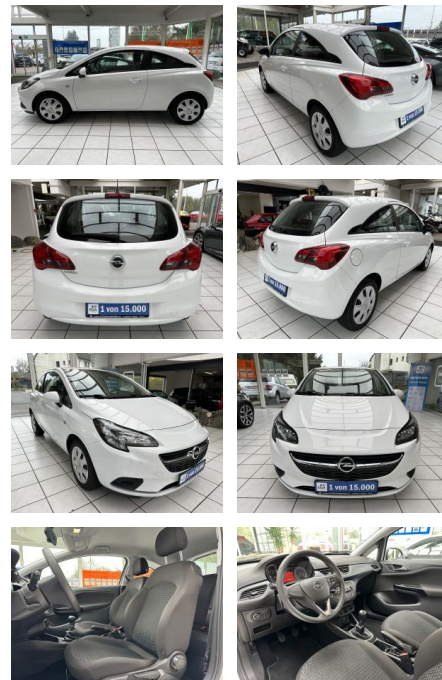

Erstzulassung: 30.05.2017 **Kilometer:** 64.000 **Farbe:** **Leistung:** 66 kW / 90 PS **Kraftstoffart:** Benzin

PREIS
8.890 €

FINANZIERUNGSBEISPIEL
Laufzeit: 72 Monate Anzahlung: 25 %
Basis-Finanzierung:* Mtl. Rate:
Zielraten-Finanzierung:** Mtl. Rate: **77 €**