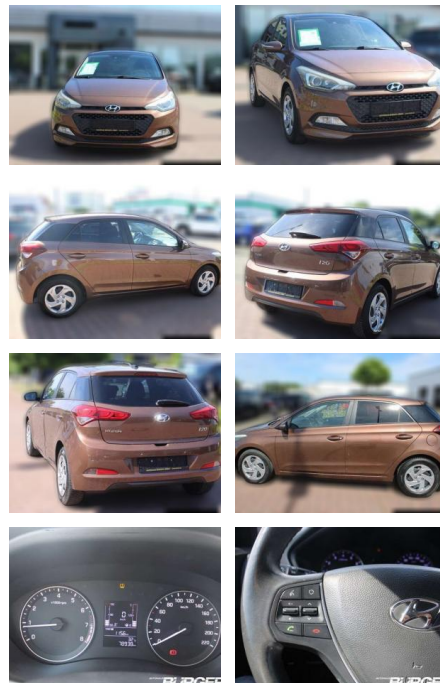

## Hyundai i20 Intro Edition 1.2 Panorama SHZ

CB01-Z005235Angebotsnr.:

Erstzulassung:	Kilometer:	Farbe:	Leistung:	Kraftstoffart:
01.03.2015	78.938	Braun	62 kW / 84 PS	Benzin

**PREIS**  
**10.020 €**