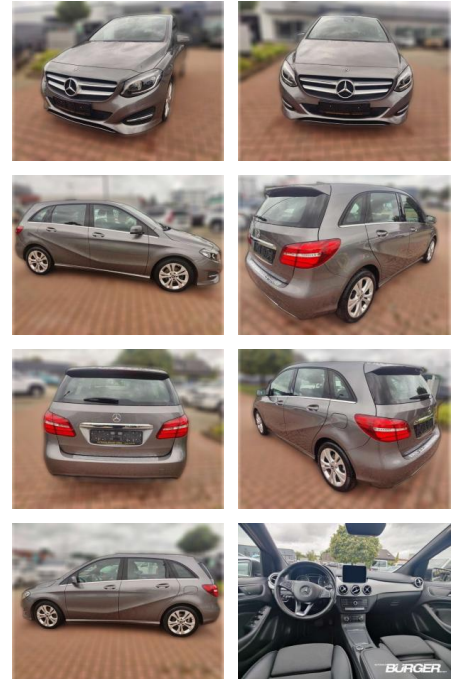

Mercedes-Benz B 200 Urban Style Edition 8-Fach

CB01-J496948 Angebotsnr.:

Erstzulassung:	Kilometer:	Farbe:	Leistung:	Kraftstoffart:
01.05.2018	96.200	grau	115 kW / 156 PS	Benzin

PREIS
20.530 €

FINANZIERUNGSBEISPIEL
Laufzeit: 72 Monate Anzahlung: 25 %
Basis-Finanzierung:* Mtl. Rate:
Zielraten-Finanzierung:** **178 €**