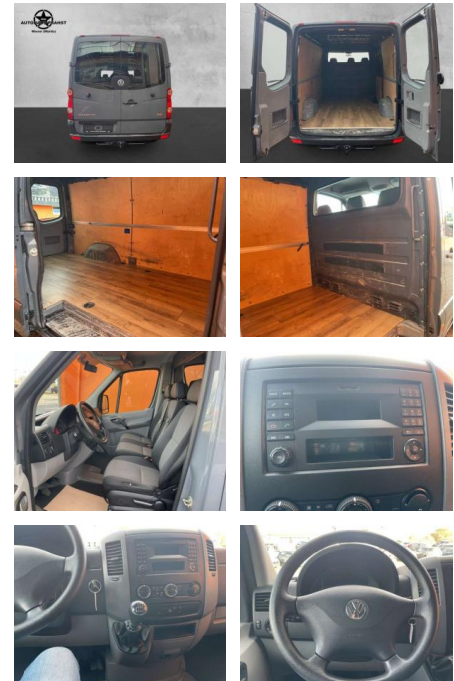

Volkswagen Crafter Crafter Kasten 35 L2H1 Klima

AP38-2008910 Angebotsnr.:

Erstzulassung:	Kilometer:	Farbe:	Leistung:	Kraftstoffart:
01.11.2015	110.600	Grau	100 kW / 136 PS	Benzin

PREIS
17.260 €

FINANZIERUNGSBEISPIEL
 Laufzeit: 72 Monate Anzahlung: 25 %
 Basis-Finanzierung:* Mtl. Rate:
 Zielraten-Finanzierung:** **150 €**