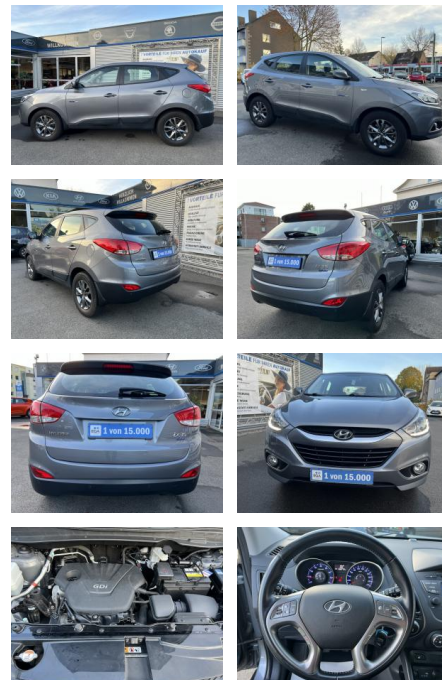

AC00-FJ772429 **Angebotsnr.:**

Erstzulassung:	Kilometer:	Farbe:	Leistung:	Kraftstoffart:
08.06.2015	66.000	Grau	99 kW / 135 PS	Benzin

PREIS
13.410 €

FINANZIERUNGSBEISPIEL
Laufzeit: 72 Monate Anzahlung: 25 %
Basis-Finanzierung:* Mtl. Rate:
Zielraten-Finanzierung:** **116 €**