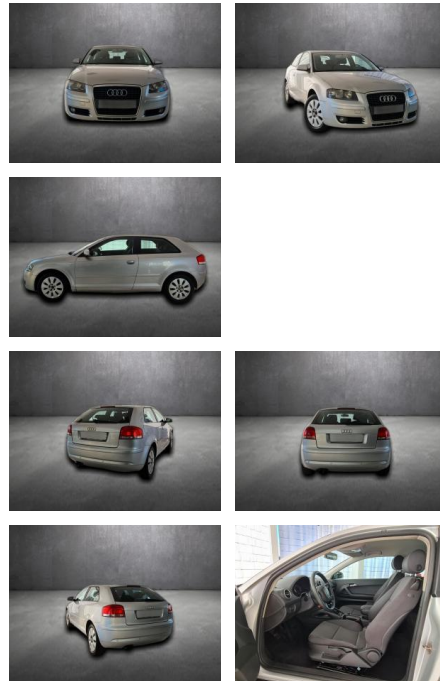

Audi A3 2.0 TFSI, PDC, Klimaautomatik

AH90-09106-17 **Angebotsnr.:**

Erstzulassung:	Kilometer:	Farbe:	Leistung:	Kraftstoffart:
31.12.2005	261.368	Diverse	147 kW / 200 PS	Benzin

PREIS
2.390 €

FINANZIERUNGSBEISPIEL

Laufzeit: 72 Monate   Anzahlung: 25 %
Basis-Finanzierung:*   Mtl. Rate:
Zielraten-Finanzierung:**   Mtl. Rate: **21 €**

* Basisfinanzierung: Anzahlung: 598 Euro, Laufzeit: 72 Monate, Nettodarlehen: 1.793 Euro, Gesamtbetrag: 2.820 Euro, Zinssätze: 7.71% Sollz. (gebunden), 7.99% eff.
** Zielratenfinanzierung: Anzahlung: 598 Euro, Laufzeit: 72 Monate, Nettodarlehen: 1.793 Euro, Zielrate: 1.315 Euro, Gesamtbetrag: 2.887 Euro, Zinssätze: 7.71% Sollz. (gebunden), 7.99% eff.,

Vermittlung für:
Repräsentatives Beispiel gem. § 17 Abs. 4 PAngV. Diese Finanzierungsangebote sind Beispiele. Gerne ermitteln wir für Sie Ihr individuelles Angebot.

Ausstattung

Weiteres

Schöner Audi A3 mit kleinen Gebrauchsspuren. Sonderausstattung: Ganzjahresreifen auf Leichtmetallfelgen

- Audiosystem Concert (Radio/CD-Player)
- 8 Lautsprecher
- Außenspiegel elektr. verstell- und heizbar
- beide
- Außentemperaturanzeige
- Dachhimmel Stoff
- schwarz
- Einparkhilfe hinten (APS)
- Klimaautomatik
- Licht-Paket
- Metallic-Lackierung
- Raucher-Paket
- Reserverad als Notrad
- Sitze vorn höhenverstellbar
- Mittelarmlehne vorn
- Nebelscheinwerfer

*Weitere Ausstattung: Airbag Fahrer-/Beifahrerseite

- ABS mit ESP-Schlupfregelung (ASR)
- Ausstattungs-Paket: Attraction
- Außenspiegel asphärisch
- links
- Außenspiegel konvex
- rechts
- Dynamik-Fahrwerk
- Einstiegshilfe Easy-Entry
- Elektron. Differentialsperre (EDS)
- Gepäckraumabdeckung / Rollo
- Innenausstattung: Dekoreinlagen matt
- Isofix-Aufnahmen für Kindersitz
- Karosserie: 2-türig
- Kopf-Airbag-System (Sideguard)
- Lenkgetriebe - Generation II
- Leuchtweitenregelung
- Modellpflege
- Motor 2
- 0 Ltr. - 147 kW 16V TFSI

- Rücksitzlehne geteilt/klappbar
- Seitenairbag vorn
- Sitz vorn links höhenverstellbar
- Sitzbezug / Polsterung: Stoff Modul
- Stahlfelgen 6
- 5x16
- Wärmeschutzverglasung grün getönt

STÄNDIG ÜBER 15.000 FAHRZEUGE IM BESTAND!