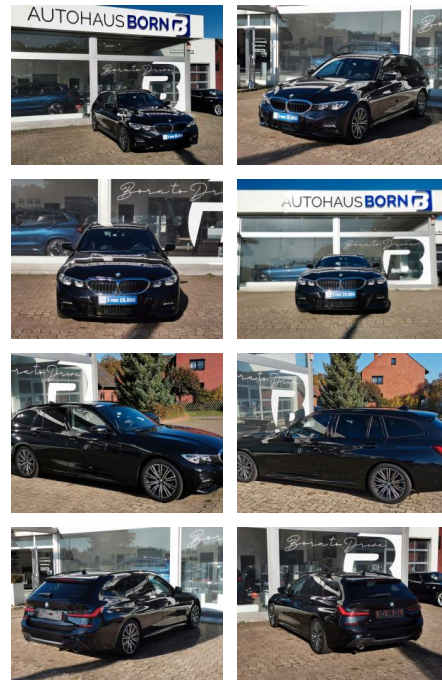

BMW 320 i Touring M Sport KAM AHK 1.HD

TT01-265

Angebotsnr.:

Erstzulassung:	Kilometer:	Farbe:	Leistung:	Kraftstoffart:	Verbr. komb.	CO2-Emission	CO2-Klasse (WLTP)
05.11.2020	83.586	Diverse	135 kW / 184 PS	Benzin	5,7 l/100km	130 g/km	A