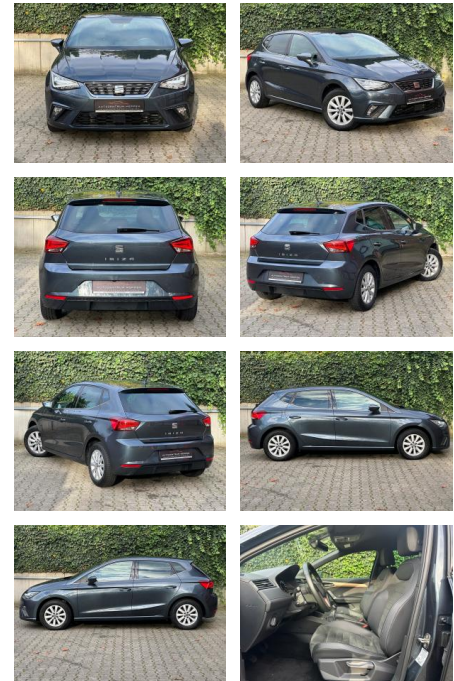

## Seat Ibiza 1.0 TSI Xcellence \*Led\*Rückfahrkamera...

AM65-KK2410-~~Angabe~~...

Erstzulassung:	Kilometer:	Farbe:	Leistung:	Kraftstoffart:
05.11.2019	55.000		70 kW / 95 PS	Benzin

PREIS	FINANZIERUNGSBEISPIEL
<b>17.470 €</b>	Laufzeit: 72 Monate      Anzahlung: 25 %
	Basis-Finanzierung:*      Mtl. Rate:
	Zielraten-Finanzierung:** <b>152 €</b>