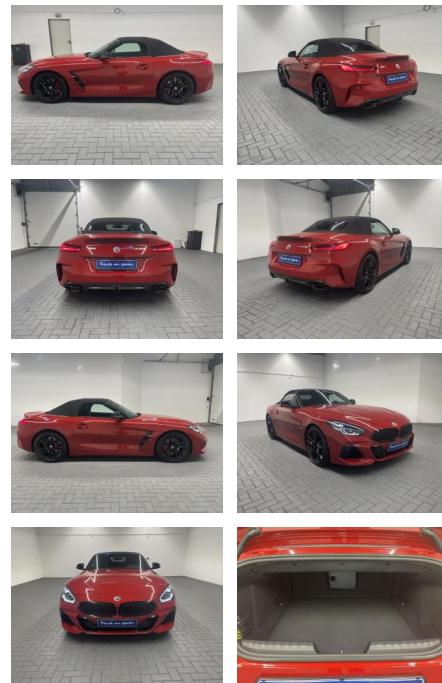

AM35-29337 **Angebotsnr.:**

Erstzulassung:	Kilometer:	Farbe:	Leistung:	Kraftstoffart:
05.04.2022	14.550		250 kW / 340 PS	Benzin

PREIS
52.170 €

FINANZIERUNGSBEISPIEL

Laufzeit: 72 Monate Anzahlung: 25 %
Basis-Finanzierung:* Mtl. Rate:
Zielraten-Finanzierung:** **453 €**