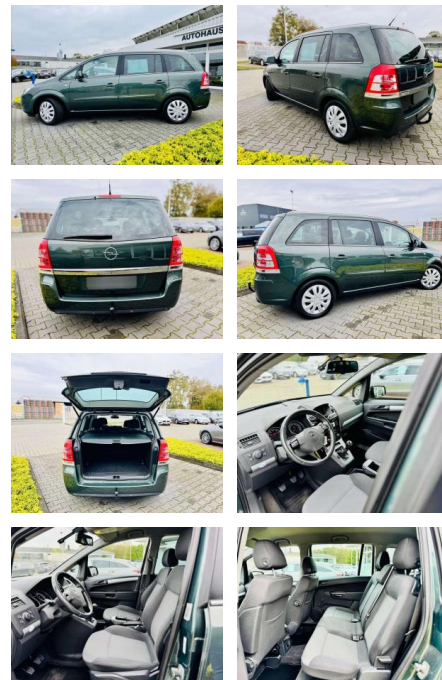

Opel Zafira 1,8 Design Edition, 7-Sitzer,

AB97-A 5206 **Angebotsnr.:**

Erstzulassung:	Kilometer:	Farbe:	Leistung:	Kraftstoffart:
01.02.2011	174.570	Grün	103 kW / 140 PS	Benzin

PREIS
7.270 €

FINANZIERUNGSBEISPIEL