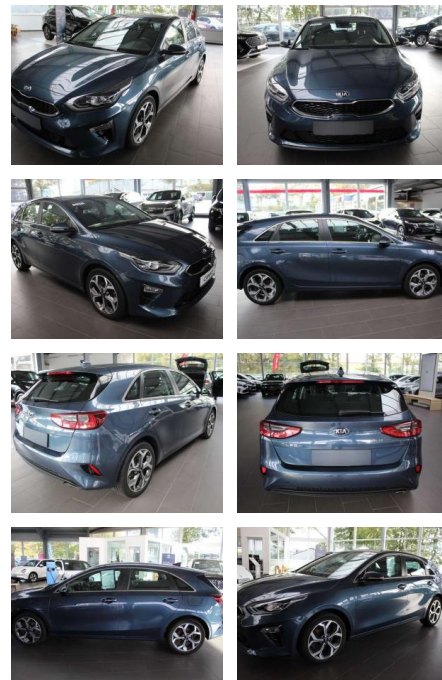

## Kia cee'd / Ceed Ceed 1.6 CRDi Spirit

SA14-068500 **Angebotsnr.:**

Erstzulassung:	Kilometer:	Farbe:	Leistung:	Kraftstoffart:	Verbr. komb.	CO2-Emission	CO2-Klasse (WLTP)
01.07.2019	80.760	Blau	100 kW / 136 PS	Benzin	4,3 l/100km	111 g/km	C