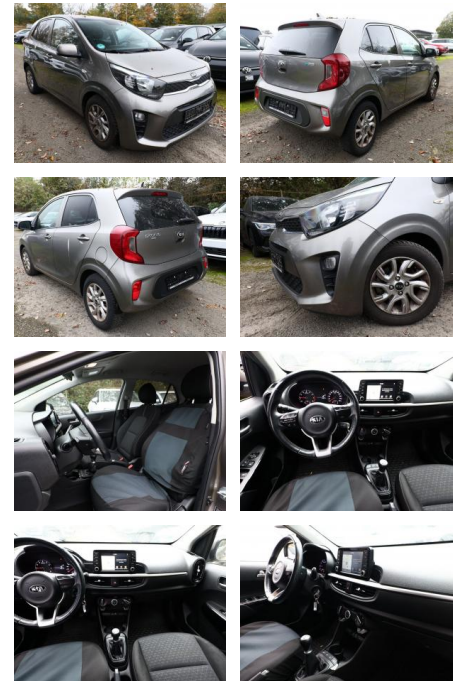

AT27-GW-ASG **Angebotsnr.:**

Erstzulassung:	Kilometer:	Farbe:	Leistung:	Kraftstoffart:
02.12.2019	47.300		62 kW / 84 PS	Benzin

PREIS	FINANZIERUNGSBEISPIEL	
10.960 €	Laufzeit: 72 Monate	Anzahlung: 25 %
	Basis-Finanzierung:**	Mtl. Rate:
	Zielraten-Finanzierung:**	Mtl. Rate: 95 €