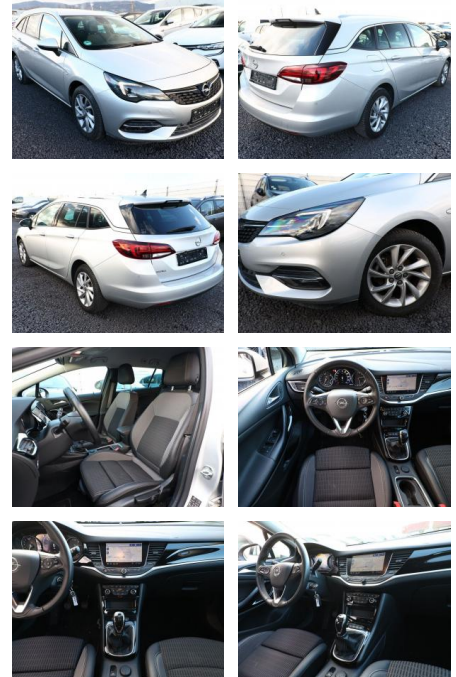

AT27-GW-ABO-1450 Anzeigebotsnr.:

Erstzulassung:	Kilometer:	Farbe:	Leistung:	Kraftstoffart:
17.12.2019	49.450		96 kW / 131 PS	Benzin

PREIS
14.240 €

FINANZIERUNGSBEISPIEL

Laufzeit: 72 Monate Anzahlung: 25 %
 Basis-Finanzierung:* Mtl. Rate:
 Zielraten-Finanzierung:** **124 €**

Multimedia

- Radio
- Navigation mit Bildschirm

Komfort

- Zentralverriegelung
- Bordcomputer

Interieur

- Multifunktionslenkrad
- el. Fensterheber
- Sitzheizung

Exterieur

- Leichtmetallfelgen
- metallic
- Nebelscheinwerfer
- Dachreling