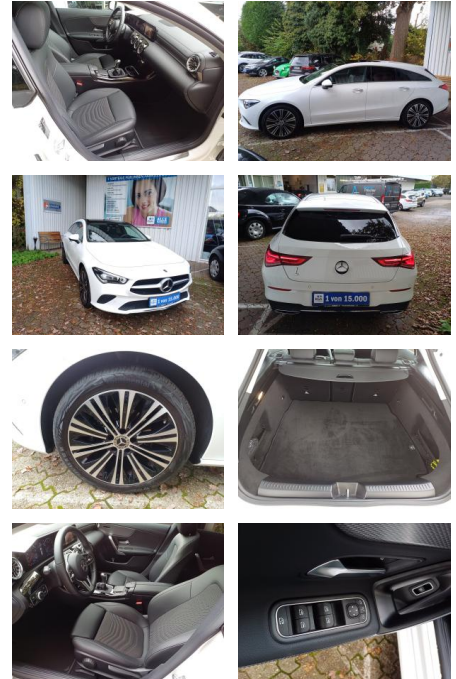

Mercedes-Benz CLA 180 Shooting Brake PROGRESSIVE...

FL00-W8410WAngebotsnr.:

Erstzulassung:	Kilometer:	Farbe:	Leistung:	Kraftstoffart:
27.07.2023	9.391	Weiß	100 kW / 136 PS	Benzin

PREIS
31.490 €

FINANZIERUNGSBEISPIEL

Vermittlung für:
Repräsentatives Beispiel gem. § 17 Abs. 4 PAngV. Diese Finanzierungsangebote sind Beispiele. Gerne ermitteln wir für Sie Ihr individuelles Angebot.

Ausstattung

Besonderheiten

- EASY-PACK Heckklappe
- Park-Paket mit Rückfahrkamera
- Licht- und Sicht-Paket
- Sitzheizung für Fahrer und Beifahrer
- Adaptiver Fernlicht-Assistent Plus
- Volldigitales Instrumenten-Display
- Aktiver Park-Assistent mit PARKTRONIC
- Rückfahrkamera
- MBUX High-End-Paket
- Business-Paket
- Progressive
- MULTIBEAM LED
- Panorama-Schiebedach
- Anhängervorrichtung mit ESP®
- Anhängerstabilisierung
- KEYLESS-GO
- 18" Leichtmetallräder im 10-Doppelspeichen Design