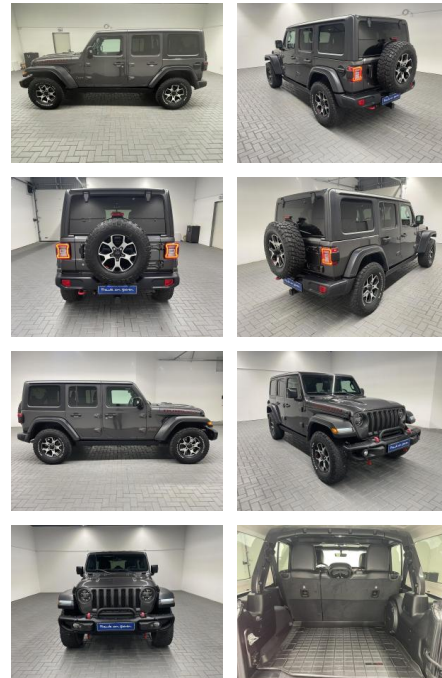

Jeep Wrangler 4x4 Rubicon LED/Hardtop/Alpine

AM35-29301 **Angebotsnr.:**

Erstzulassung:	Kilometer:	Farbe:	Leistung:	Kraftstoffart:
13.07.2020	54.500		200 kW / 272 PS	Benzin

PREIS	FINANZIERUNGSBEISPIEL	
50.620 €	Laufzeit: 72 Monate	Anzahlung: 25 %
	Basis-Finanzierung:**	Mtl. Rate:
	Zielraten-Finanzierung:**	439 €

- USB-Anschluss
- Android Auto
- Aux-in
- Apple CarPlay
- Sprachsteuerung
- Bluetooth-Schnittstelle
- Freisprecheinrichtung
- --- LICHT UND SICHT ---
- LED Scheinwerfer
- Voll-LED Scheinwerfer
- Lichtsensor
- LED Rückleuchten
- Nebelscheinwerfer
- LED Tagfahrlicht
- --- EXTERIEUR ---
- 17 Zoll Alufelgen
- elektrisch ausfahrbare Trittstufen
- Bawarrion
- 5-türig
- Metalllackierung
- Kotflügelverbreiterung in Wagenfarbe