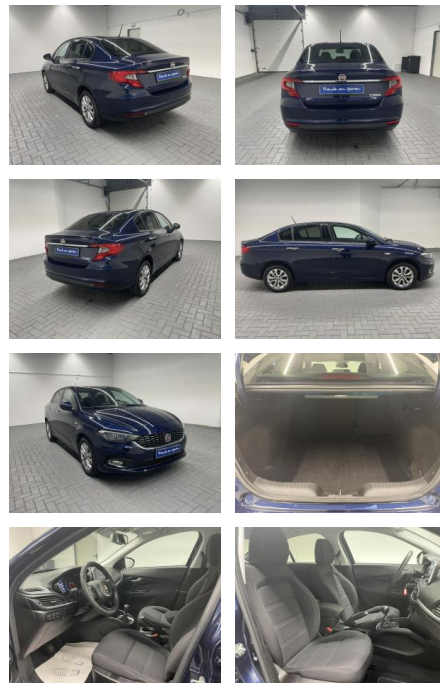

Fiat Tipo "Kam/Navi/Tempomat/16" "LM"

AM35-29305 **Angebotsnr.:**

Erstzulassung:	Kilometer:	Farbe:	Leistung:	Kraftstoffart:
25.09.2019	52.000		70 kW / 95 PS	Benzin

PREIS
15.890 €

FINANZIERUNGSBEISPIEL
Laufzeit: 72 Monate Anzahlung: 25 %
Basis-Finanzierung:* Mtl. Rate:
Zielraten-Finanzierung:** **138 €**

Vermittlung für:
Repräsentatives Beispiel gem. § 17 Abs. 4 PAngV. Diese Finanzierungsangebote sind Beispiele. Gerne ermitteln wir für Sie Ihr individuelles Angebot.

Ausstattung

Weiteres

- Ausstattungsliste
- in Jedem Fall einen Besichtigungs-/Probefahrtstermin.
- Dieses Fahrzeug ist an 2 Standorten verfügbar. Bitte fragen Sie nach
- an welchem Standort sich das Fahrzeug derzeit befindet.
- ---KOMFORT---
- Klimaautomatik
- 4 x elektr. Fensterheber
- elektrische Seitenspiegel
- beheizbare Seitenspiegel
- Innenspiegel automatisch abblendend
- Stoff
- Fahrersitz höhenverstellbar
- Lenksäulenverstellung
- Lederlenkrad
- Multifunktionslenkrad
- Mittelarmlehne vorne
- ---SICHERHEIT---