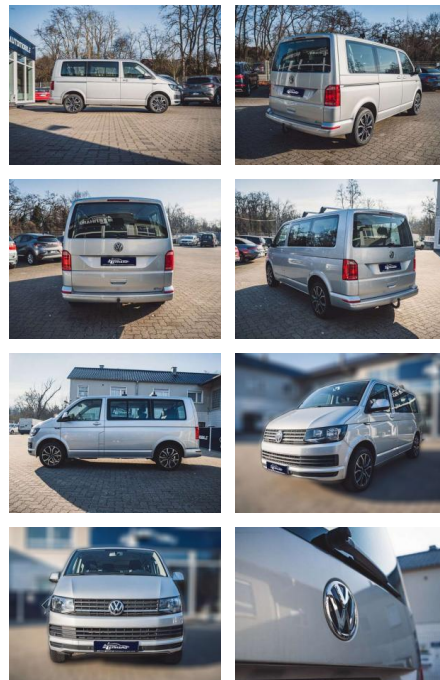

Volkswagen T6 Kombi 2.0

AL36-2923 **Angebotsnr.:**

Erstzulassung:	Kilometer:	Farbe:	Leistung:	Kraftstoffart:	Verbr. komb.	CO2-Emission	CO2-Klasse (WLTP)
01.07.2019	72.128	Silber	110 kW / 150 PS	Diesel	6,3 l/100km	165 g/km	F

Multimedia

- Radio

Weiteres

- Diesel
- Der T6 Kombi ist ein geräumiges und komfortables Fahrzeug
- das sich ideal für den Transport größerer Gruppen eignet. Mit Platz für neun Personen können Sie bequem Familie
- Freunde oder Kollegen mitnehmen. Der 2.0-Liter-Motor des T6 Kombi bietet ausreichend Leistung für verschiedene Fahrsituationen. Das DSG-Getriebe sorgt für sanfte Gangwechsel und erhöht den Fahrkomfort. Die Standheizung ermöglicht es Ihnen