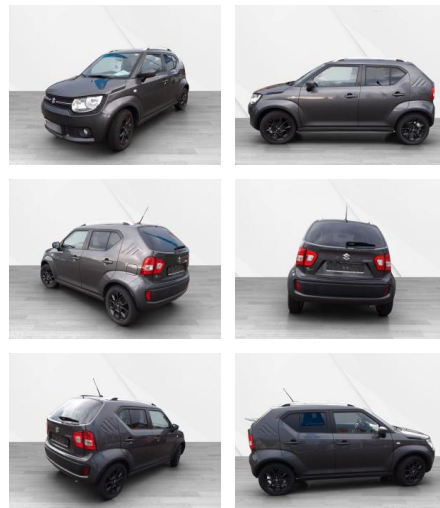

## Suzuki Ignis 1.2 DUALJET Comfort 5-türig \*RFK\*

AS36-201748 **Angebotsnr.:**

Erstzulassung:	Kilometer:	Farbe:	Leistung:	Kraftstoffart:	Verbr. komb.	CO2-Emission	CO2-Klasse (WLTP)
10.09.2018	41.500	Diverse	66 kW / 90 PS	Benzin	4,7 l/100km	120 g/km	C