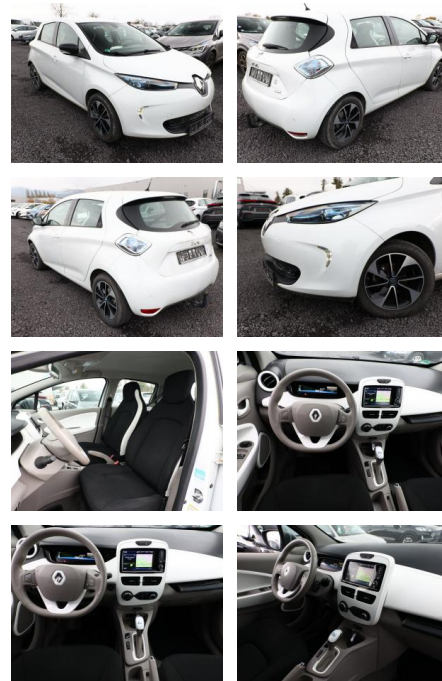

AT27-GW-ABO Anbotsnr.:

Erstzulassung:	Kilometer:	Farbe:	Leistung:	Kraftstoffart:
26.11.2018	46.875	Diverse	43 kW / 58 PS	Elektro

PREIS
8.140 €

FINANZIERUNGSBEISPIEL

Laufzeit: 72 Monate Anzahlung: 25 %
 Basis-Finanzierung:* Mtl. Rate:
 Zielraten-Finanzierung:** Mtl. Rate: **71 €**

Multimedia

- Radio
- Navigation mit Bildschirm
- MP3 Anschluss
- Bluetooth

Komfort

- Zentralverriegelung
- Bordcomputer

Interieur

- el. Fensterheber

Exterieur

- Leichtmetallfelgen