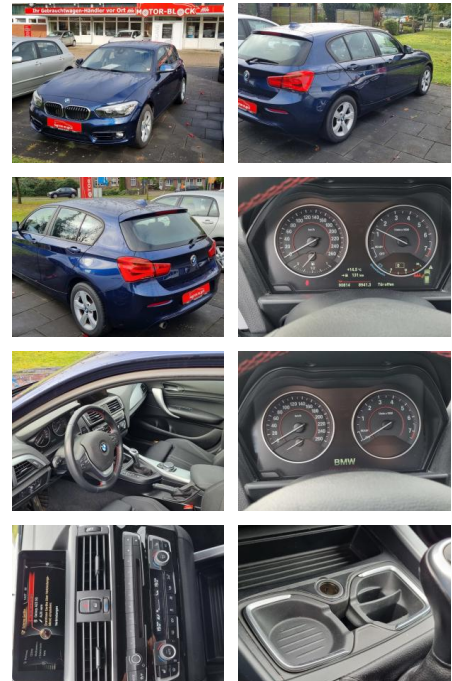

Erstzulassung:	Kilometer:	Farbe:	Leistung:	Kraftstoffart:
30.04.2015	90.000	Blau	130 kW / 177 PS	Benzin

PREIS
14.080 €

FINANZIERUNGSBEISPIEL

Laufzeit: 72 Monate Anzahlung: 25 %
 Basis-Finanzierung:* Mtl. Rate:
 Zielraten-Finanzierung:** **122 €**

Exterieur

- Anhängerkupplung abnehmbar
- Tagfahrlicht
- Leichtmetallfelgen
- Nebelscheinwerfer
- Tagfahrlicht LED
- LM-Felgen 7x16 (Sternspeiche 376)
- Geschwindigkeits-Regelanlage mit

STÄNDIG ÜBER 15.000 FAHRZEUGE IM BESTAND!