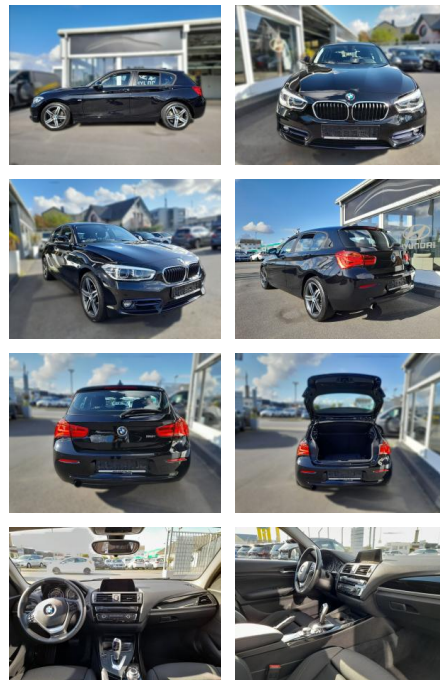

BMW 118i Sport Line, Automatik, Navi,

SP05-40576350 Angebotsnr.:

Erstzulassung:	Kilometer:	Farbe:	Leistung:	Kraftstoffart:	Verbr. komb.	CO2-Emission	CO2-Klasse (WLTP)
13.11.2016	93.000	Diverse	100 kW / 136 PS	Benzin	5,1 l/100km	119 g/km	