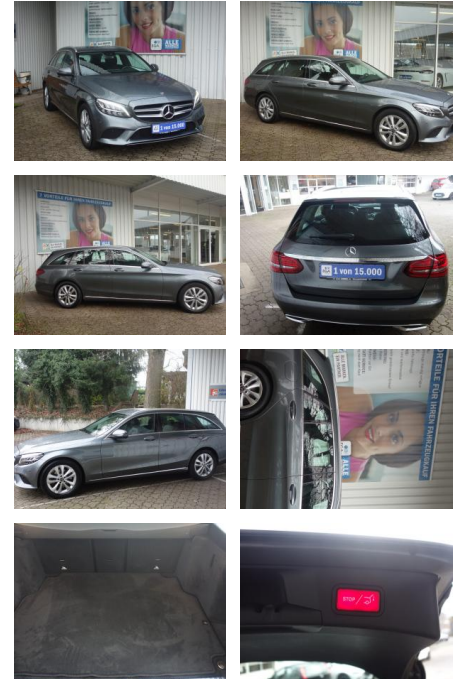

Mercedes-Benz C 180 T Avantgarde 9G-TR BUSINESS ...

FL00-W8407WAngebotsnr.:

Erstzulassung: 26.09.2019
Kilometer: 72.500
Farbe: Grau
Leistung: 115 kW / 156 PS
Kraftstoffart: Benzin

PREIS
25.450 €

FINANZIERUNGSBEISPIEL
 Laufzeit: 72 Monate Anzahlung: 25 %
 Basis-Finanzierung:* Mtl. Rate:
 Zielraten-Finanzierung:** **221 €**

Vermittlung für:
 Repräsentatives Beispiel gem. § 17 Abs. 4 PAngV. Diese Finanzierungsangebote sind Beispiele. Gerne ermitteln wir für Sie Ihr individuelles Angebot.

Ausstattung

Besonderheiten

- 17 Zoll Leichtmetallräder im 5-Doppelspeichen-Design
- Park-Paket mit Rückfahrkamera
- Sitzheizung für Fahrer und Beifahrer
- Aktiver Park-Assistent mit PARKTRONIC
- Rückfahrkamera
- Business-Paket Plus
- 9G-TRONIC
- AVANTGARDE Exterieur
- Advanced Park-Paket
- LED High Performance-Scheinwerfer
- Adaptiver Fernlicht-Assistent
- Advanced Infotainment-Paket
- Komfort-Paket
- AVANTGARDE Interieur
- EASY-PACK Heckklappe
- +++++ WINTERRÄDER ALU GEBRAUCHT
- AUFPREIS 590.- EURO +++++