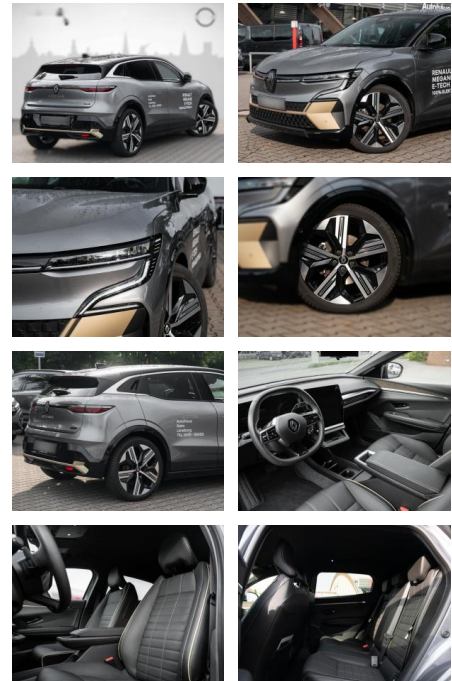

Renault Megane E-Tech Electric Iconic EV60

RS04-1365830Angebotsnr.:

Erstzulassung:	Kilometer:	Farbe:	Leistung:	Kraftstoffart:	Reichweite elektr. (WLTP)
07.06.2023	6.000	Diverse	160 kW / 218 PS	Elektro	0 km