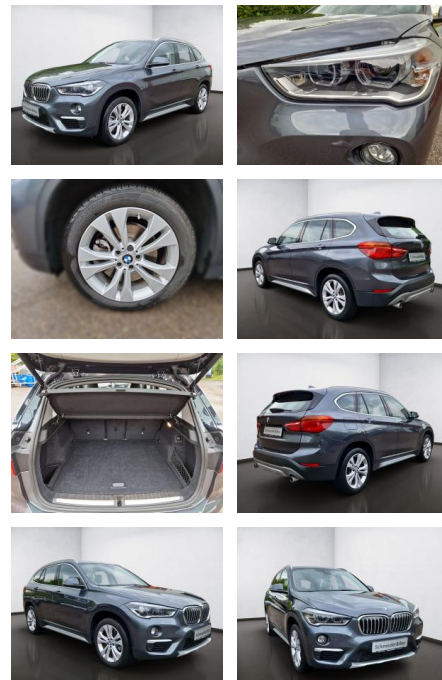

## BMW X1sDrive20i xLine,LED,NAVI,AHK,Kamera,Leder

AS08-TS2410-0195716Br.:

**VERKAUFT**

Erstzulassung:	Kilometer:	Farbe:	Leistung:	Kraftstoffart:
14.02.2018	114.100	Grau	141 kW / 192 PS	Benzin

**PREIS**  
**21.290 €**