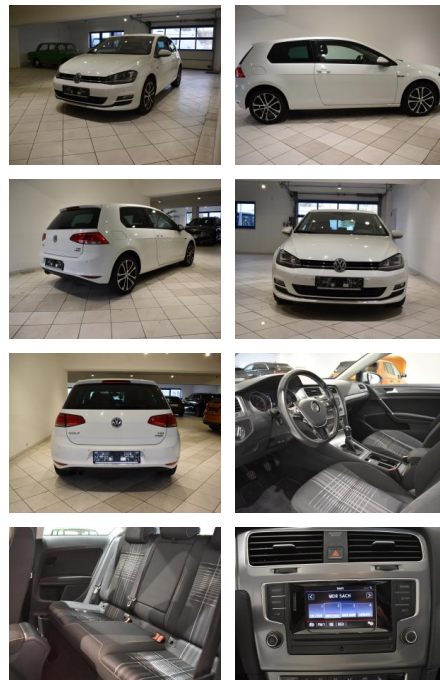

Volkswagen Golf 1.4 TSI Lounge SHZ 2xPDC Xenon

AH44-ATS1119Angebotsnr.:

Erstzulassung:	Kilometer:	Farbe:	Leistung:	Kraftstoffart:
10.12.2015	68.700	Weiß	92 kW / 125 PS	Benzin

PREIS
15.110 €

FINANZIERUNGSBEISPIEL

- Bremsbelagverschleißkontrolle

Multimedia

- USB
- Touchscreen
- Radio
- Freisprechen
- MP3 Anschluss
- Bluetooth
- MIB Entry Plus Radio
- Freisprecheinrichtung

Komfort

- Scheinwerferreinigungsanlage
- Fernlichtassistent
- 2-Zonen-Klimaautomatik
- Front-, Seiten- und weitere Airbags
- Innenspiegel automatisch abblendend
- Lederlenkrad
- Lordosenstütze
- Zentralverriegelung