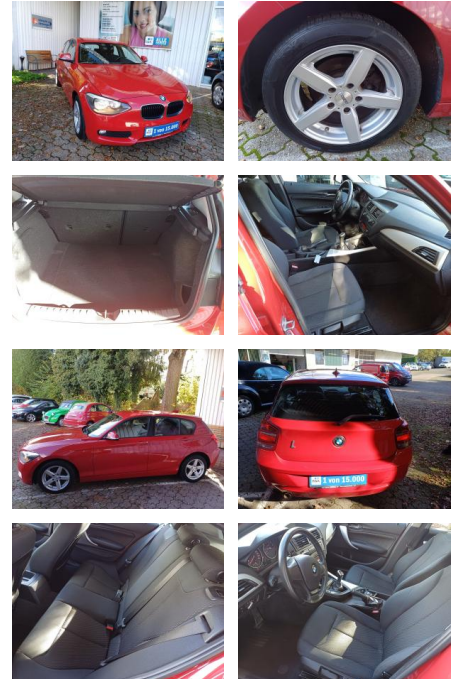

BMW 114i KLIMA SITZHEIZUNG SICHTPAKET NSW ALU CD...

FL00-H6264H2Angebotsnr.:

Erstzulassung:	Kilometer:	Farbe:	Leistung:	Kraftstoffart:
08.11.2012	115.444	Rot	75 kW / 102 PS	Benzin

PREIS
11.180 €

FINANZIERUNGSBEISPIEL
Laufzeit: 72 Monate Anzahlung: 25 %
Basis-Finanzierung:* Mtl. Rate:
Zielraten-Finanzierung:** Mtl. Rate: **97 €**

- Außenspiegel elektr. verstell- und heizbar
- Scheibenwaschdüsen heizbar

Interieur

- Klimaanlage
- Durchladesystem
- el. Fensterheber
- Sitzheizung
- Rücksitz geteilt/klappbar
- Bordcomputer
- **Lenkrad (Leder)**
- Kopfstützen hinten klappbar
- Sitzbezug / Polsterung: Stoff Move
- Innenausstattung: Interieurleisten Satin-Silber
- Isofix-Aufnahmen für Kindersitz