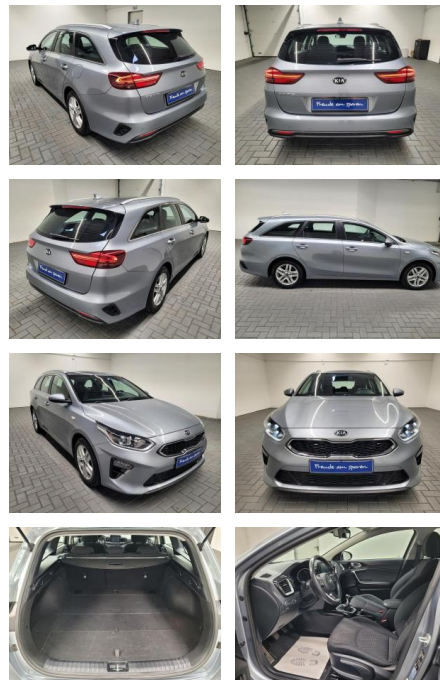

Kia cee'd / Ceed "Cee'd Sportswagon CarPlay

AM35-29226 **Angebotsnr.:**

Erstzulassung:	Kilometer:	Farbe:	Leistung:	Kraftstoffart:
31.01.2019	108.800		100 kW / 136 PS	Diesel

PREIS
18.950 €

FINANZIERUNGSBEISPIEL